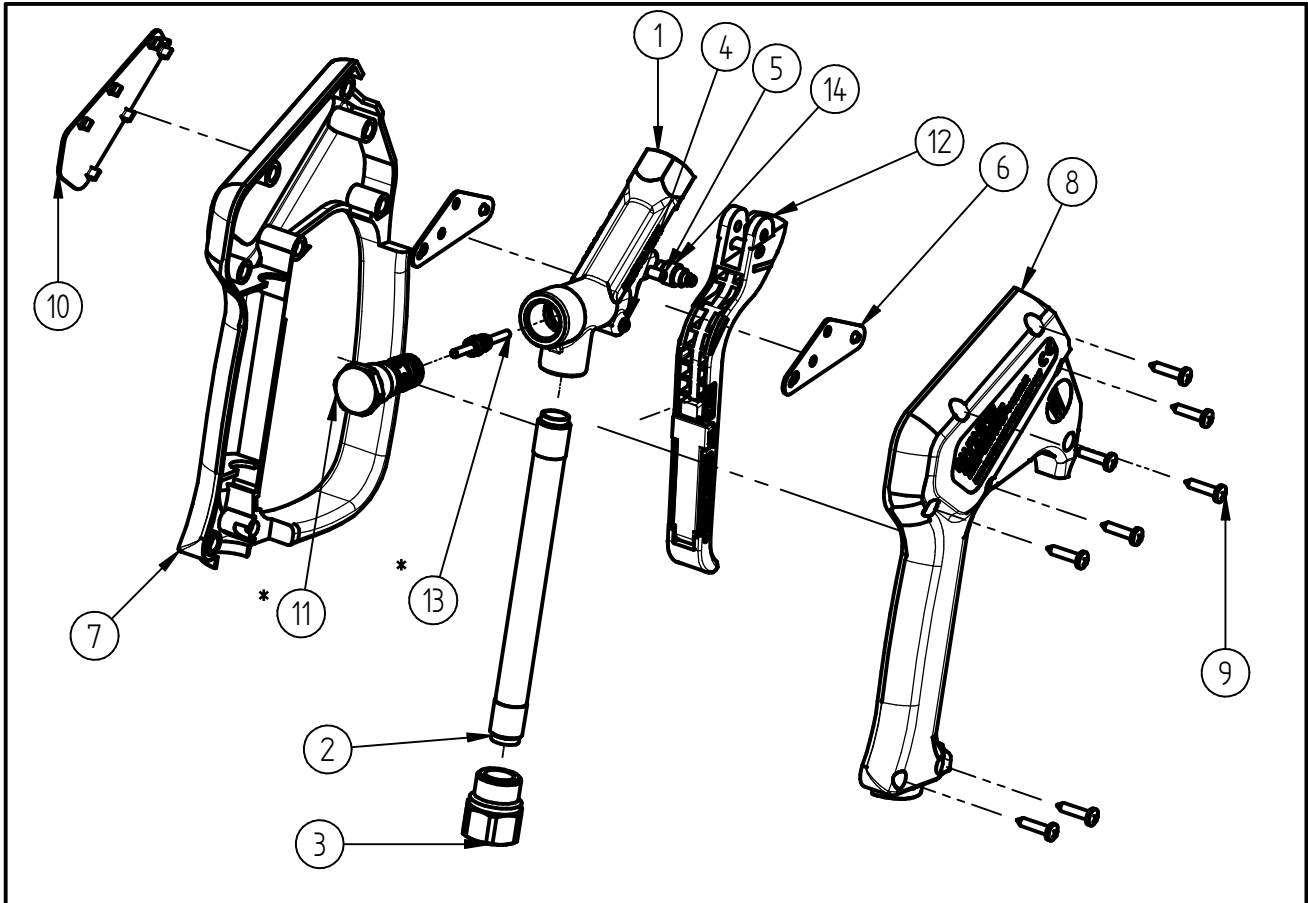

Spare Parts

High Pressure Spray Gun ST - 2715

Item-No. 20 2715 500

Pos.	Item-No.	Description
1	04 0001 025	Housing ST-2700 G1/4 female
2	07 0001 397	Pipe inlet Stainless Steel
3	04 0001 023	Inlet-nut G3/8 female
4	04 0007 060	Pin
5	04 0007 081	Axle for trigger
6	04 0007 059	Support plate
7	02 0008 632	Plastic housing with handle blue
8	02 0008 633	Plastic housing blue
9	04 0000 051	Screw 3.5x16
10	02 0008 702	Label ST-2715
11	20 2700 445	Valve TM
12	20 2600 415	Trigger complete blue
13	20 2700 400	Piston rod complete
14	20 2600 400	Pressure roller complete

Repair-Kits

Pos.	Item-No.	Description	Pos.	Item-No.	Description
*	20 2700 490	Repair- Kit ST-2700			